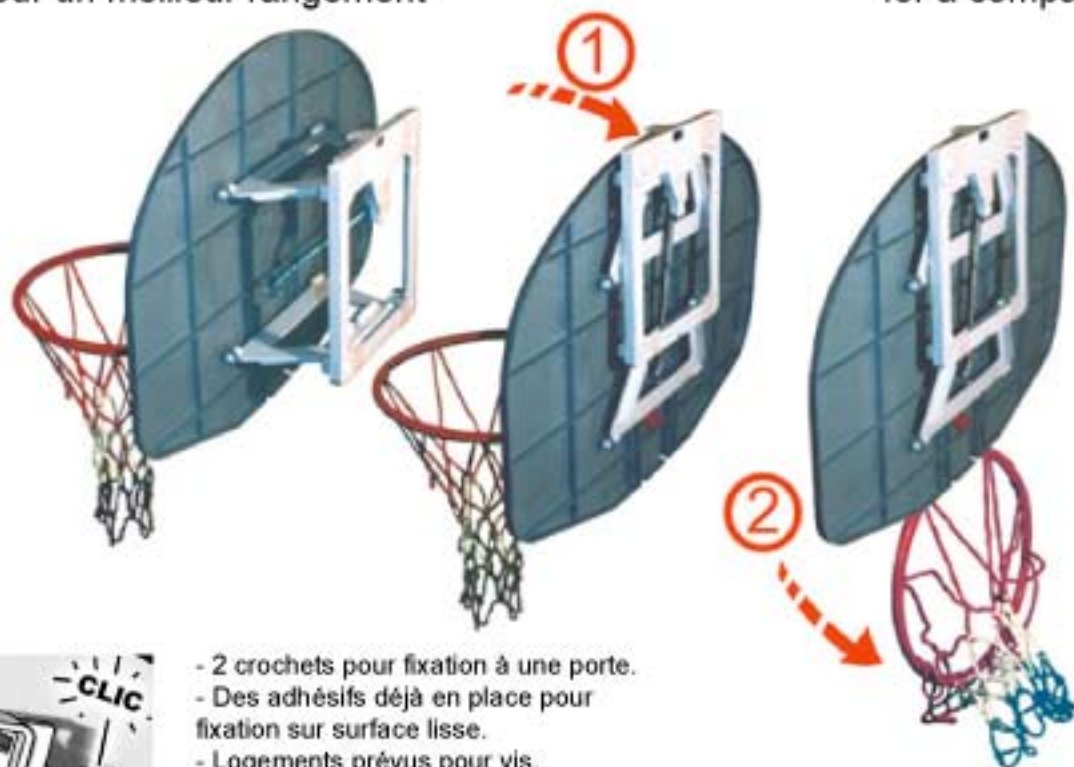

MODE D'EMPLOI

INSTRUCTION FOR USE

Véritable complexe de basket ball
Incassable, avec suspension à ressort et anneau anti arrachement.

Virtual basketball system
Unbreakable, with spring on the back and slam rim.

JUMP SHOT

PRÊT A L'EMPLOI

NE DEMANDE AUCUN MONTAGE.
S'aplatit complètement (derrière une porte) pour un meilleur rangement

READY TO USE

NO ASSEMBLY REQUIRED.
Folds completely (behind a door) for a compact storage.

- 2 crochets pour fixation à une porte.
- Des adhésifs déjà en place pour fixation sur surface lisse.
- Logements prévus pour vis.

- 2 hooks for mounting on a door.
- Peel-off adhesives for mounting on a smooth surface.
- Pre-drilled holes for installing with screws.