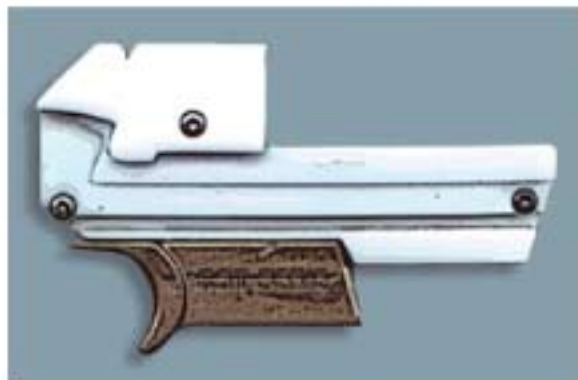

MODE D'EMPLOI

Comment recharger les billes

INSTRUCTION FOR USE

How to reload

C.S.T. serie

Mini 300

'Constant Shooting Technology

C.S.T. mechanism box

Un seul et même mécanisme breveté et contrôlé en France pour tous les modèles.
The one and only mechanism (patented and controlled in France), is used for each model.