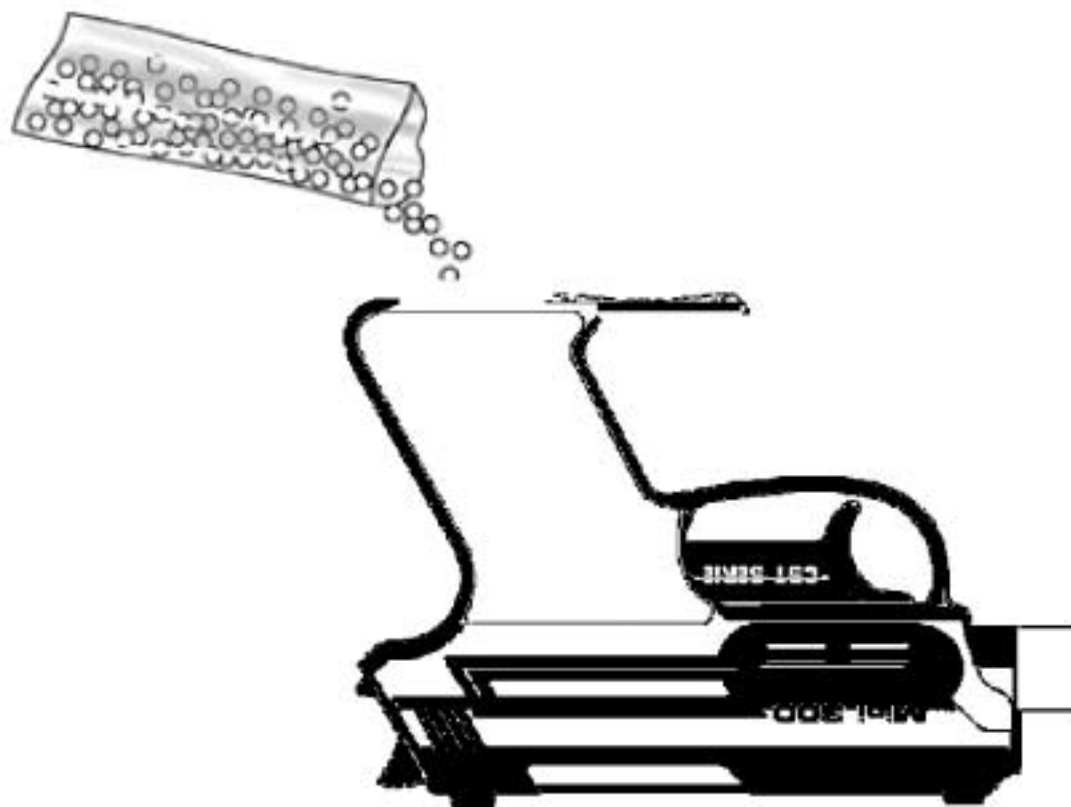

MODE D'EMPLOI

Comment recharger les billes

INSTRUCTION FOR USE

How to reload

C.S.T. serie

Mini 300

'Constant Shooting Technology

C.S.T. mechanism box