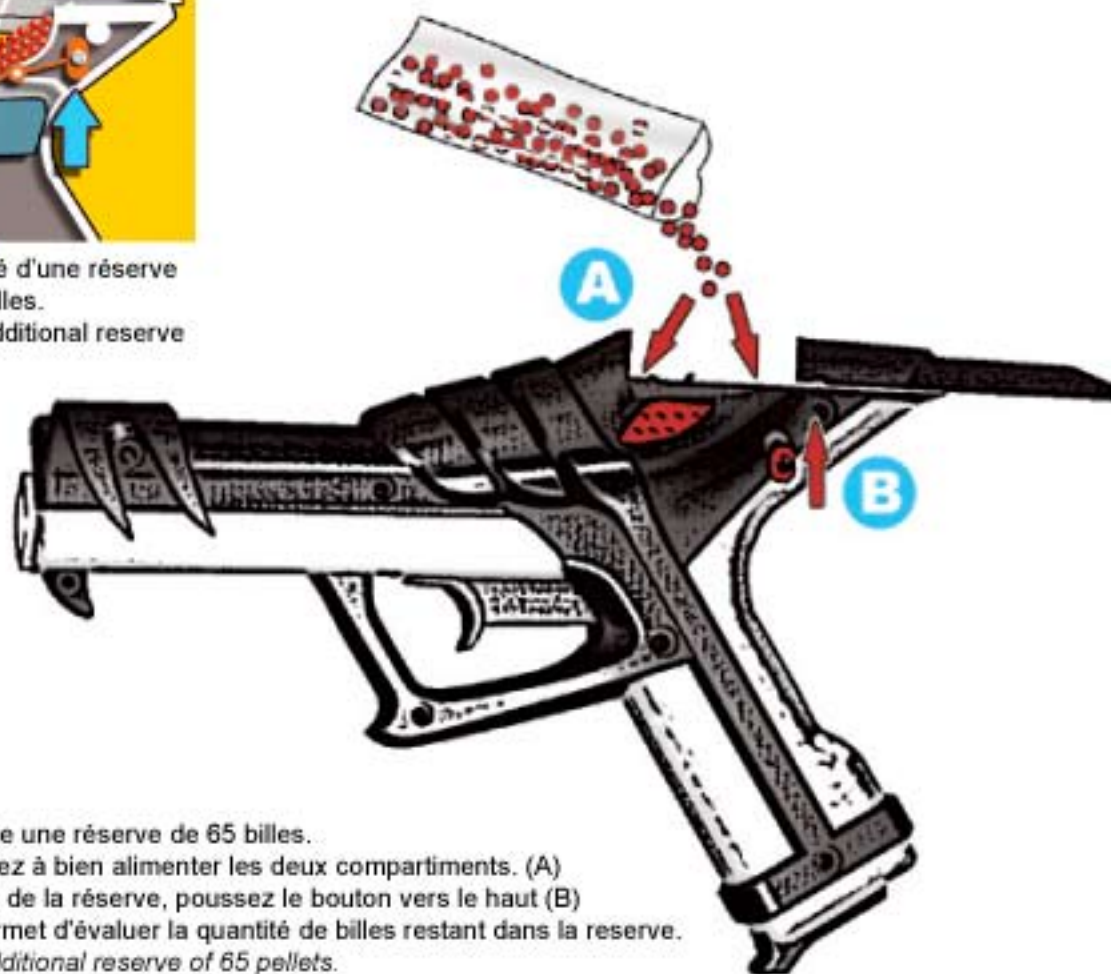

# WOLF 400

*Constant Shooting Technology*

Ce modèle est équipé d'une réserve supplémentaire de billes.  
This model has an additional reserve of pellets.

Votre pistolet possède une réserve de 65 billes.

Au remplissage, veillez à bien alimenter les deux compartiments. (A)

Pour libérer les billes de la réserve, poussez le bouton vers le haut (B)

L'oeil transparent permet d'évaluer la quantité de billes restant dans la réserve.

*Your pistol has an additional reserve of 65 pellets.*