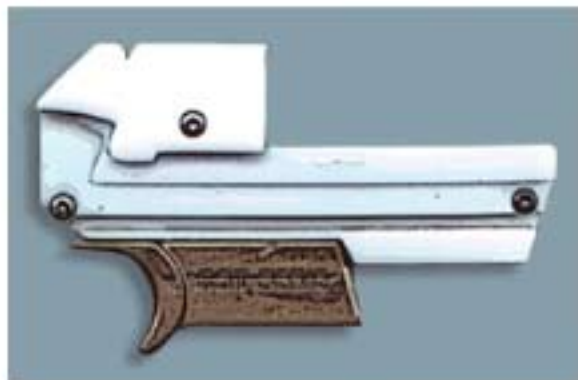

C.S.T. mechanism box

Un seul et même mécanisme breveté et contrôlé en France pour tous les modèles.

The one and only mechanism (patented and controlled in France), is used for each model.