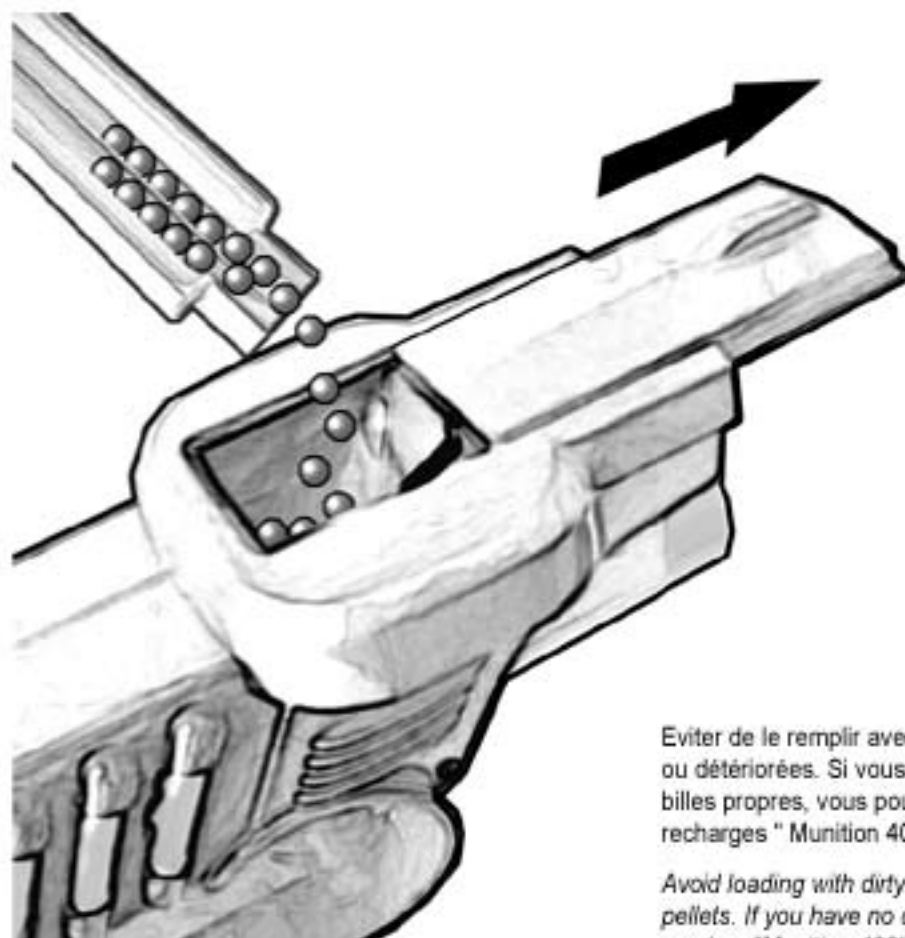

MODE D'EMPLOI

Comment recharger les billes

INSTRUCTION FOR USE

How to reload

JEU DE TIR **DUEL 400**

C.S.T. serie *Constant Shooting Technology*

Eviter de le remplir avec des billes sales ou détériorées. Si vous n'avez plus de billes propres, vous pouvez acheter les recharges "Munition 400".

Avoid loading with dirty or damaged pellets. If you have no clean pellets, you can buy "Munition 400" reloads.

C.S.T. mechanism box

Un seul et même mécanisme breveté et contrôlé en France pour tous les modèles.
The one and only mechanism (patented and controlled in France), is used for each model.